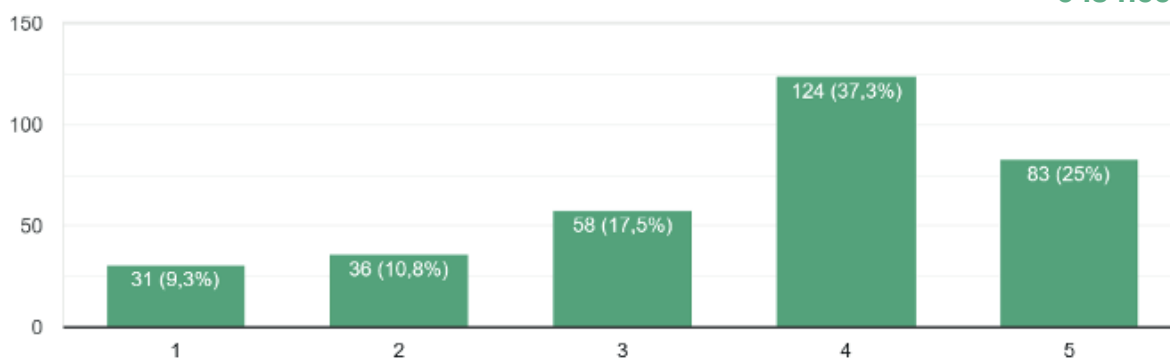

Wat vindt u van de groenvoorzieningen in uw buurt?

332 antwoorden

1 is zeer slecht
5 is heel goed