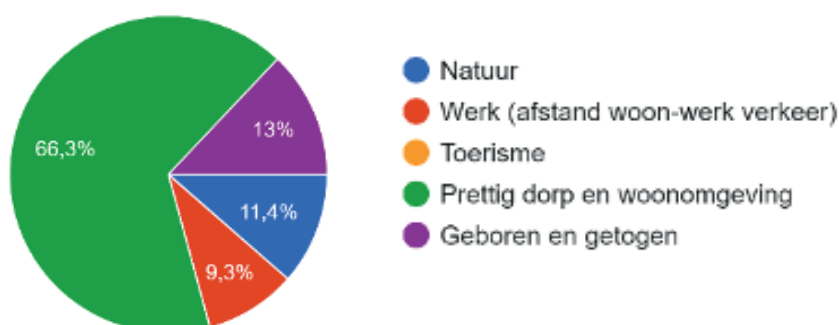

Wat is de belangrijkste reden dat u in Beetsterzwaag-Olterterp woont?

332 antwoorden