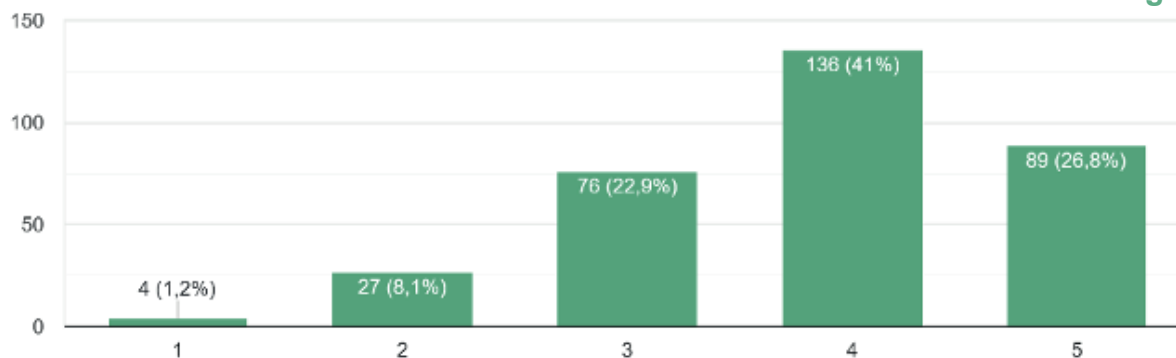

Een paar uitkomsten van de enquête:

Wat vindt u van het aanbod van woningen voor starters in Beetsterzwaag-Olterterp ?

332 antwoorden

1 is zeer slecht
5 is heel goed

Wat vindt u van de groenvoorzieningen in uw buurt?

332 antwoorden

1 is zeer slecht
5 is heel goed

Hoe vaak doet u de dagelijkse boodschappen in het dorp?

332 antwoorden

1 is nooit
5 is dagelijks

Wat is de belangrijkste reden dat u in Beetsterzwaag-Olterterp woont?