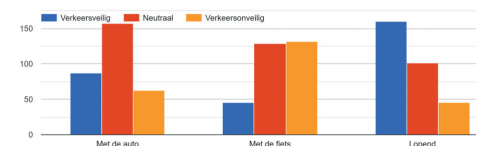

Uw mening telt!

Veel inwoners hebben in september gehoor gegeven aan de oproep om de enquête vanuit Plaatselijk Belang in te vullen. Hartelijk dank daarvoor! Rondom vijf thema's: Wonen, Zorg, Voorzieningen dorp, Sport & Cultuur, Verkeer & Veiligheid, is aangegeven wat u belangrijk vindt voor Beetsterzwaag -Oltterterp. De uitkomsten van de enquête worden gebruikt om een vernieuwde dorpvisie op te stellen. Dit is slechts een eerste stap; de visie willen we samen met inwoners ontwikkelen. Bij het bespreken van actuele onderwerpen onderbouwen we nu al onze standpunten op basis van de mening van inwoners. Zo hebben we recent een zienswijze ingediend bij de gemeente over de voorgenomen wijziging bestemmingsplan van de Tolman locatie. Belangstellenden kunnen een kopie opvragen via ons emailadres.

Verderop in deze nieuwsbrief komt u als voorbeeld enkele grafieken met antwoorden tegen.