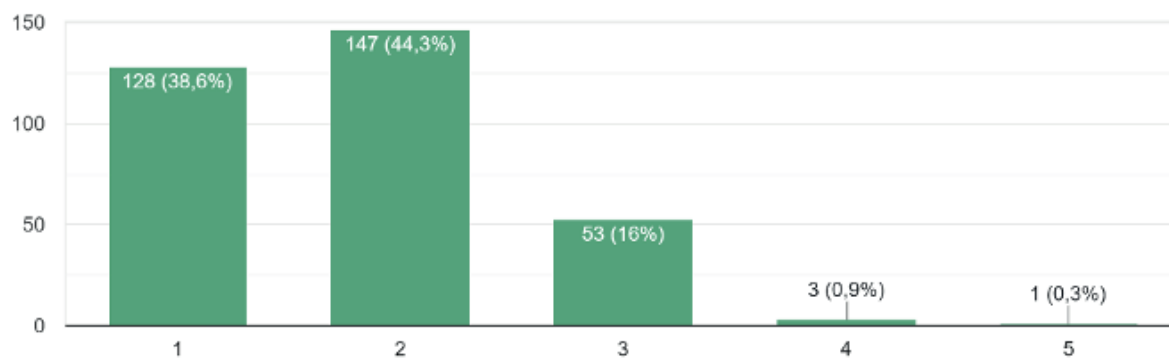

Een paar uitkomsten van de enquête:

Wat vindt u van het aanbod van woningen voor starters in Beetsterzwaag-Olterterp ?

332 antwoorden

1 is zeer slecht
5 is heel goed

Wat vindt u van de groenvoorzieningen in uw buurt?